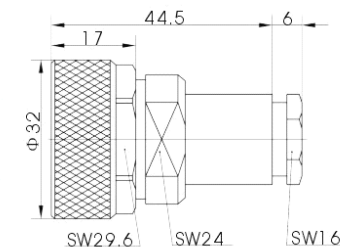

产品型号: 7/16-50JW1/2S-2
相配电缆: 超柔1/2" 普通1/2"

产品型号: L29-50KF33
相配电缆: SFT-50-3 RG141

产品型号: 7/16-50KF7H-1
相配电缆: 7D-FB RG214

产品型号: 7/16-50KFD-1
备注:

产品型号: 7/16-J7H
相配电缆: 7D-FB RG214

产品型号: 7/16-K7/8-3
相配电缆: 普通7/8"

科技为先 品质为本