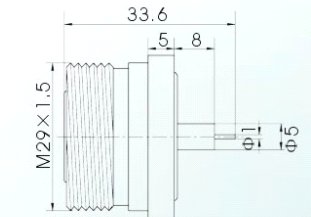

7/16 (DIN) 型连接器 7/16 (DIN) CONNECTORS

金友科技
科/技/为/先 品/质/为/本

产品型号: 7/16-50J1/2
相配电缆: 超柔1/2" 普通1/2"

产品型号: 7/16-50KF4.5
相配电缆: SFF-50-3 RG402

产品型号: 7/16-J1-5/8
相配电缆: SDY-50-40

产品型号: 7/16-50KY33
相配电缆: SFT-50-3 RG141

产品型号: 7/16-50JW1/2S-2
相配电缆: 超柔1/2" 普通1/2"

产品型号: L29-50KF33
相配电缆: SFT-50-3 RG141

产品型号: 7/16-50KF7H-1
相配电缆: 7D-FB RG214

产品型号: 7/16-50KFD-1
备注:

产品型号: 7/16-J7H
相配电缆: 7D-FB RG214

产品型号: 7/16-K7/8-3
相配电缆: 普通7/8"

科技为先 品质为本