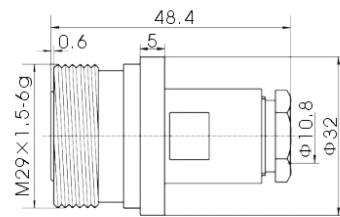

7/16 (DIN) 型连接器 7/16 (DIN) CONNECTORS

金友科技
科/技/为/先 品/质/为/本

产品型号: 7/16-50J1/2
相配电缆: 超柔1/2" 普通1/2"

产品型号: 7/16-50KF4.5
相配电缆: SFF-50-3 RG402

产品型号: 7/16-J1-5/8
相配电缆: SDY-50-40

产品型号: 7/16-50KY33
相配电缆: SFT-50-3 RG141

产品型号: 7/16-50JW1/2S-2
相配电缆: 超柔1/2" 普通1/2"

产品型号: L29-50KF33
相配电缆: SFT-50-3 RG141

产品型号: 7/16-50KF7H-1
相配电缆: 7D-FB RG214

产品型号: 7/16-50KFD-1
备注:

产品型号: 7/16-J7H
相配电缆: 7D-FB RG214

产品型号: 7/16-K7/8-3
相配电缆: 普通7/8"

科技为先 品质为本