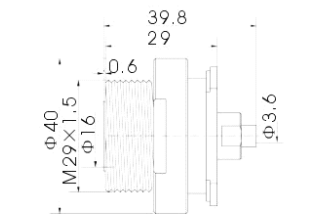

7/16 (DIN) 型连接器 7/16 (DIN) CONNECTORS

金友科技
科/技/为/先 品/质/为/本

产品型号: 7/16-50J1/2
相配电缆: 超柔1/2" 普通1/2"

产品型号: 7/16-50KF4.5
相配电缆: SFF-50-3 RG402

产品型号: 7/16-J1-5/8
相配电缆: SDY-50-40

产品型号: 7/16-50KY33
相配电缆: SFT-50-3 RG141

产品型号: 7/16-50JW1/2S-2
相配电缆: 超柔1/2" 普通1/2"

产品型号: L29-50KF33
相配电缆: SFT-50-3 RG141

产品型号: 7/16-50KF7H-1
相配电缆: 7D-FB RG214

产品型号: 7/16-50KFD-1
备注:

产品型号: 7/16-J7H
相配电缆: 7D-FB RG214

产品型号: 7/16-K7/8-3
相配电缆: 普通7/8"

科技为先 品质为本