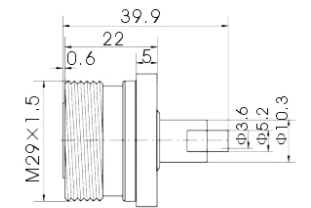

7/16 (DIN) 型连接器 7/16 (DIN) CONNECTORS

金友科技
科/技/为/先 品/质/为/本

产品型号: 7/16-50J1/2
相配电缆: 超柔1/2" 普通1/2"

产品型号: 7/16-50KF4.5
相配电缆: SFF-50-3 RG402

产品型号: 7/16-J1-5/8
相配电缆: SDY-50-40

产品型号: 7/16-50KY33
相配电缆: SFT-50-3 RG141

产品型号: 7/16-50JW1/2S-2
相配电缆: 超柔1/2" 普通1/2"

产品型号: L29-50KF33
相配电缆: SFT-50-3 RG141

产品型号: 7/16-50KF7H-1
相配电缆: 7D-FB RG214

产品型号: 7/16-50KFD-1
备注:

产品型号: 7/16-J7H
相配电缆: 7D-FB RG214

产品型号: 7/16-K7/8-3
相配电缆: 普通7/8"

科技为先 品质为本