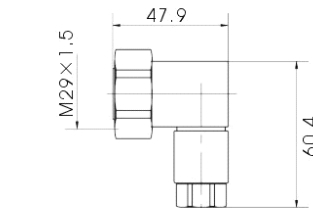

7/16 (DIN) 型连接器 7/16 (DIN) CONNECTORS

金友科技
科/技/为/先 品/质/为/本

产品型号: 7/16-50J1/2
相配电缆: 超柔1/2" 普通1/2"

产品型号: 7/16-50KF4.5
相配电缆: SFF-50-3 RG402

产品型号: 7/16-J1-5/8
相配电缆: SDY-50-40

产品型号: 7/16-50KY33
相配电缆: SFT-50-3 RG141