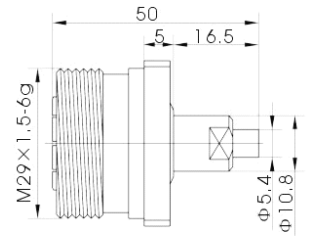

7/16 (DIN) 型连接器 7/16 (DIN) CONNECTORS

金友科技
科/技/为/先 品/质/为/本

产品型号: 7/16-50J1/2
相配电缆: 超柔1/2" 普通1/2"

产品型号: 7/16-50KF4.5
相配电缆: SFF-50-3 RG402

产品型号: 7/16-J1-5/8
相配电缆: SDY-50-40

产品型号: 7/16-50KY33
相配电缆: SFT-50-3 RG141

产品型号: 7/16-50JW1/2S-2
相配电缆: 超柔1/2" 普通1/2"

产品型号: L29-50KF33
相配电缆: SFT-50-3 RG141

产品型号: 7/16-50KF7H-1
相配电缆: 7D-FB RG214

产品型号: 7/16-50KFD-1
备注:

产品型号: 7/16-J7H
相配电缆: 7D-FB RG214

产品型号: 7/16-K7/8-3
相配电缆: 普通7/8"

科技为先 品质为本