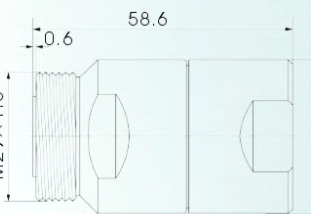

产品型号: 7/16-50JW1/2S-2
相配电缆: 超柔1/2" 普通1/2"

产品型号: L29-50KF33
相配电缆: SFT-50-3 RG141

产品型号: 7/16-50KF7H-1
相配电缆: 7D-FB RG214

产品型号: 7/16-50KFD-1
备注:

产品型号: 7/16-J7H
相配电缆: 7D-FB RG214

产品型号: 7/16-K7/8-3
相配电缆: 普通7/8"

科技为先 品质为本