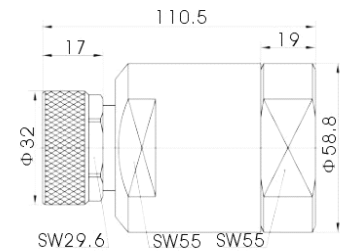

7/16 (DIN) 型连接器 7/16 (DIN) CONNECTORS

金友科技
科/技/为/先 品/质/为/本

产品型号: 7/16-50J1/2
相配电缆: 超柔1/2" 普通1/2"

产品型号: 7/16-50KF4.5
相配电缆: SFF-50-3 RG402

产品型号: 7/16-J1-5/8
相配电缆: SDY-50-40

产品型号: 7/16-50KY33
相配电缆: SFT-50-3 RG141

产品型号: 7/16-50JW1/2S-2
相配电缆: 超柔1/2" 普通1/2"

产品型号: L29-50KF33
相配电缆: SFT-50-3 RG141

产品型号: 7/16-50KF7H-1
相配电缆: 7D-FB RG214

产品型号: 7/16-50KFD-1
备注:

产品型号: 7/16-J7H
相配电缆: 7D-FB RG214

产品型号: 7/16-K7/8-3
相配电缆: 普通7/8"

科技为先 品质为本