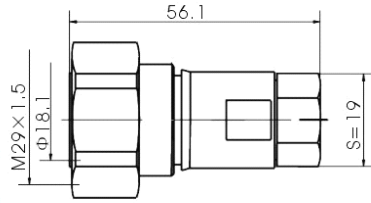

7/16 (DIN) 型连接器 7/16 (DIN) CONNECTORS

金友科技
科/技/为/先 品/质/为/本

产品型号: 7/16-50J1/2
相配电缆: 超柔1/2" 普通1/2"

产品型号: 7/16-50KF4.5
相配电缆: SFF-50-3 RG402

产品型号: 7/16-J1-5/8
相配电缆: SDY-50-40

产品型号: 7/16-50KY33
相配电缆: SFT-50-3 RG141

产品型号: 7/16-50JW1/2S-2
相配电缆: 超柔1/2" 普通1/2"

产品型号: L29-50KF33
相配电缆: SFT-50-3 RG141

产品型号: 7/16-50KF7H-1
相配电缆: 7D-FB RG214

产品型号: 7/16-50KFD-1
备注:

产品型号: 7/16-J7H
相配电缆: 7D-FB RG214

产品型号: 7/16-K7/8-3
相配电缆: 普通7/8"

科技为先 品质为本